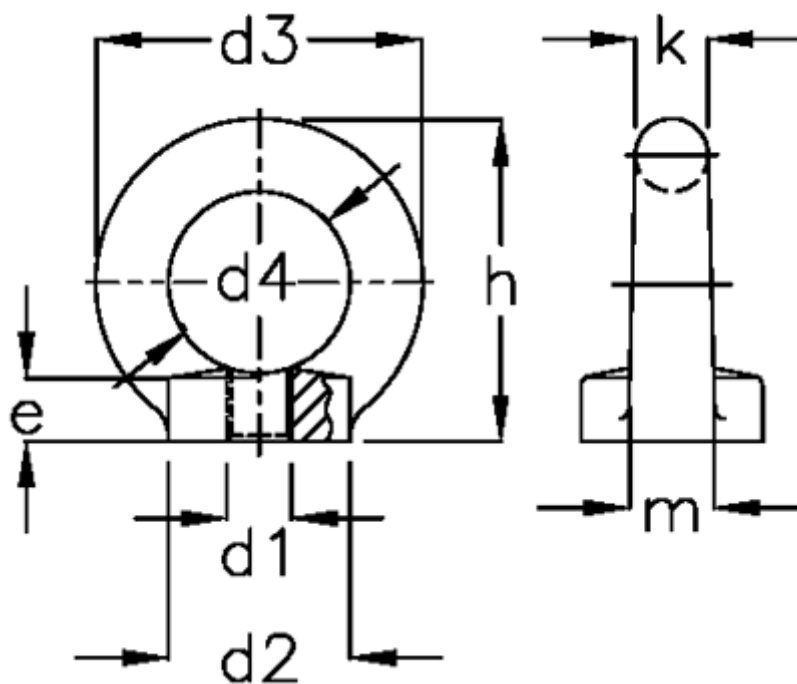

Varenummer: 20582M16NI  
Beskrivelse: E+G Øjemøtrik  
DIN 582-M16-NI

## Mål

d1 = M16

K = 14

d2 = 35

m = 16

d3 = 63

d4 = 35

e = 13